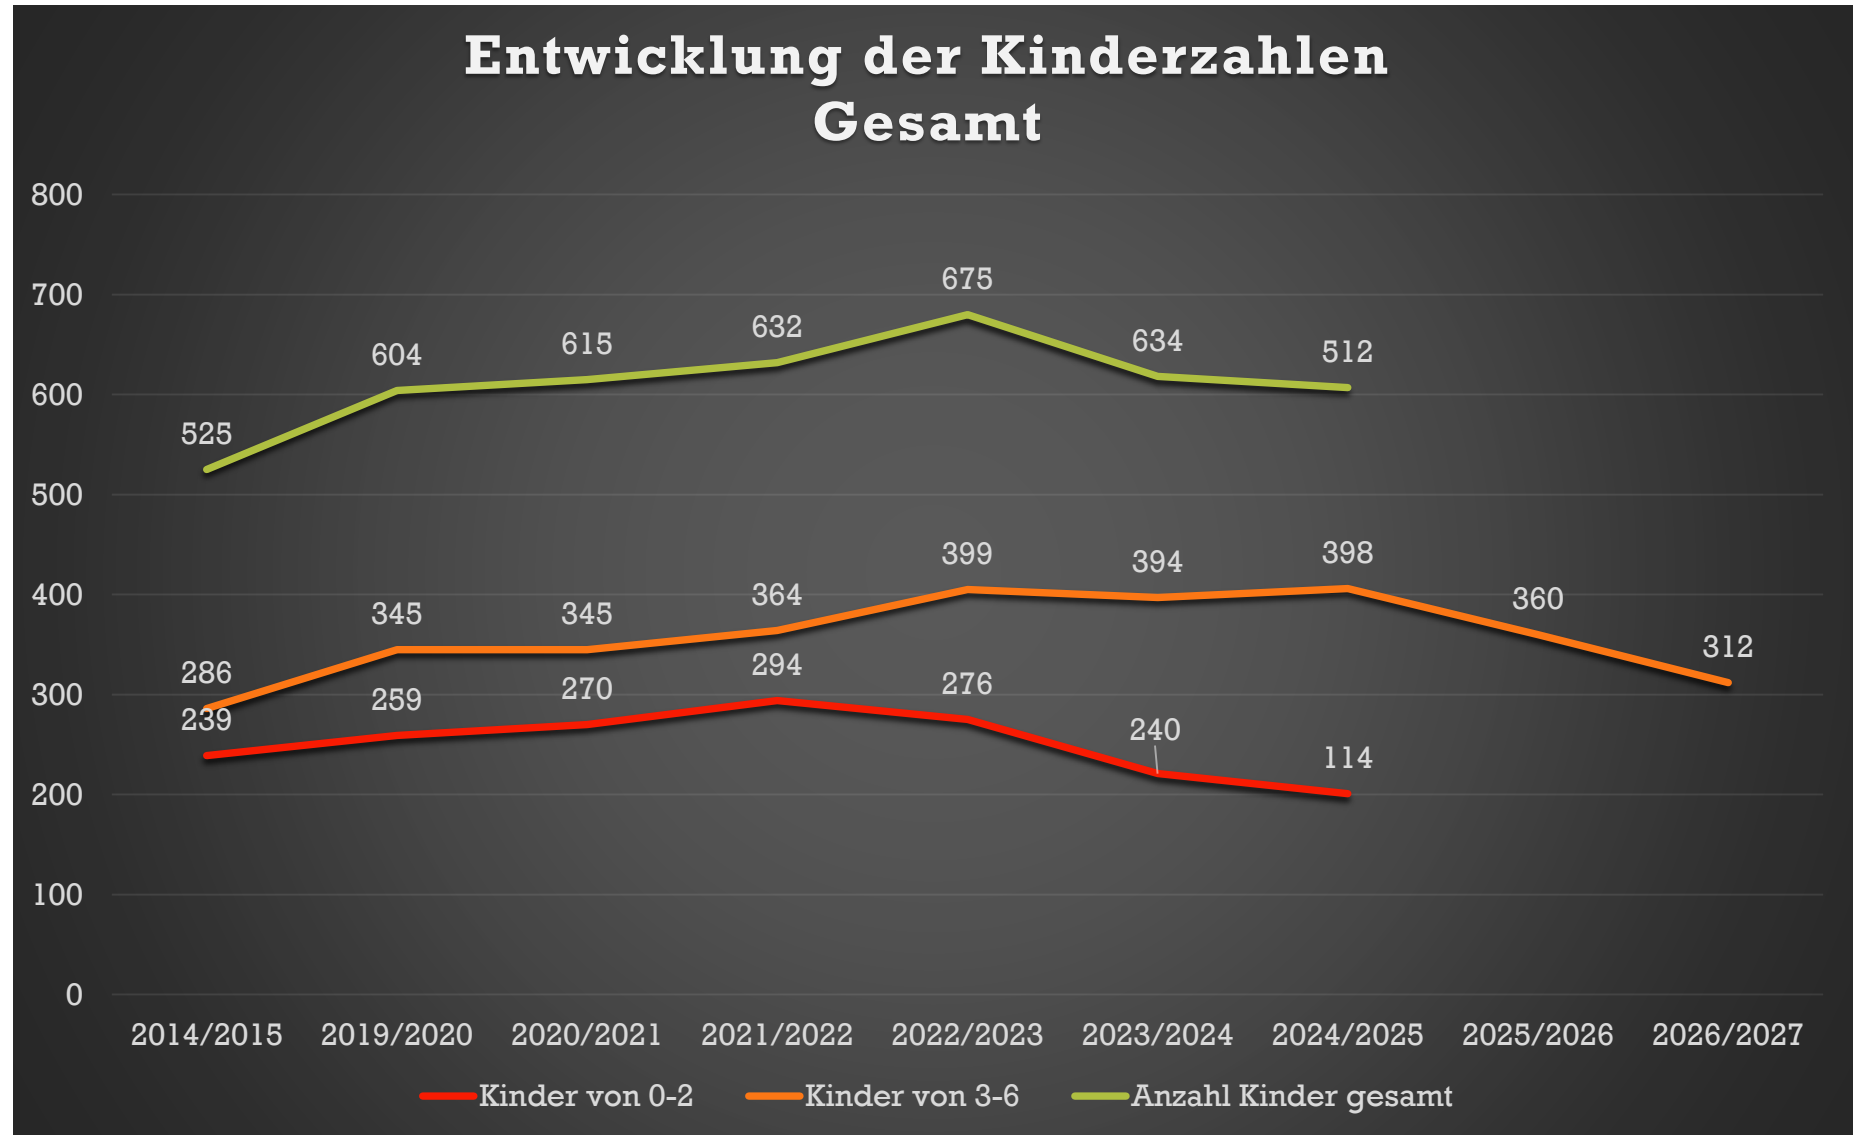

Bedarfserhebung 2024

Gemeinde Schemmerhofen

Entwicklung der Einwohnerzahlen Gesamt

01.01.2012 – 29.02.2024

Da der Stichtag seit 22/23 für die Einschulung am 01.06. ist, nutze ich für die Bedarfsberechnung die jeweiligen Daten von 01.06-31.05 für einen Jahrgang. Die Zahlen sind demzufolge nicht identisch mit der Einwohnerzahl eines Kalenderjahres.

Gesamt Kinderzahlen nach Jahrgängen (mit Stichtagregelung)

Jahrgang	Kinder
01.06.2017- 31.05.2018	104
01.06.2018- 31.05.2019	114
01.06.2019- 31.05.2020	83
01.06.2020- 31.05.2021	93
01.06.2021- 31.05.2022	69
01.06.2022- 31.05.2023	114
01.06.2023- 18.01.2024	57

Kinderzahlen nach Jahrgängen in den Ortsteilen/ Übersicht der bestehenden Betreuungsangebote

Schemmerhofen:

Jahrgang	Geburten
01.06.2017- 31.05.2018	45
01.06.2018- 31.05.2019	46
01.06.2019- 31.05.2020	25
01.06.2020- 31.05.2021	38
01.06.2021- 31.05.2022	31
01.06.2022- 31.05.2023	37
01.06.2023- 18.01.2024	19

241 Kinder

Betreuungseinrichtung	Plätze laut BE
Familienzentrum	3-6 Jahre: 72 1-3 Jahre: 20
Kita Löwenzahn	3-6 Jahre: 47
Kita Lindenstraße	3-6 Jahre: 45 1-3 Jahre: 20

Kinderzahlen nach Jahrgängen in den Ortsteilen/ Übersicht der bestehenden Betreuungsangebote