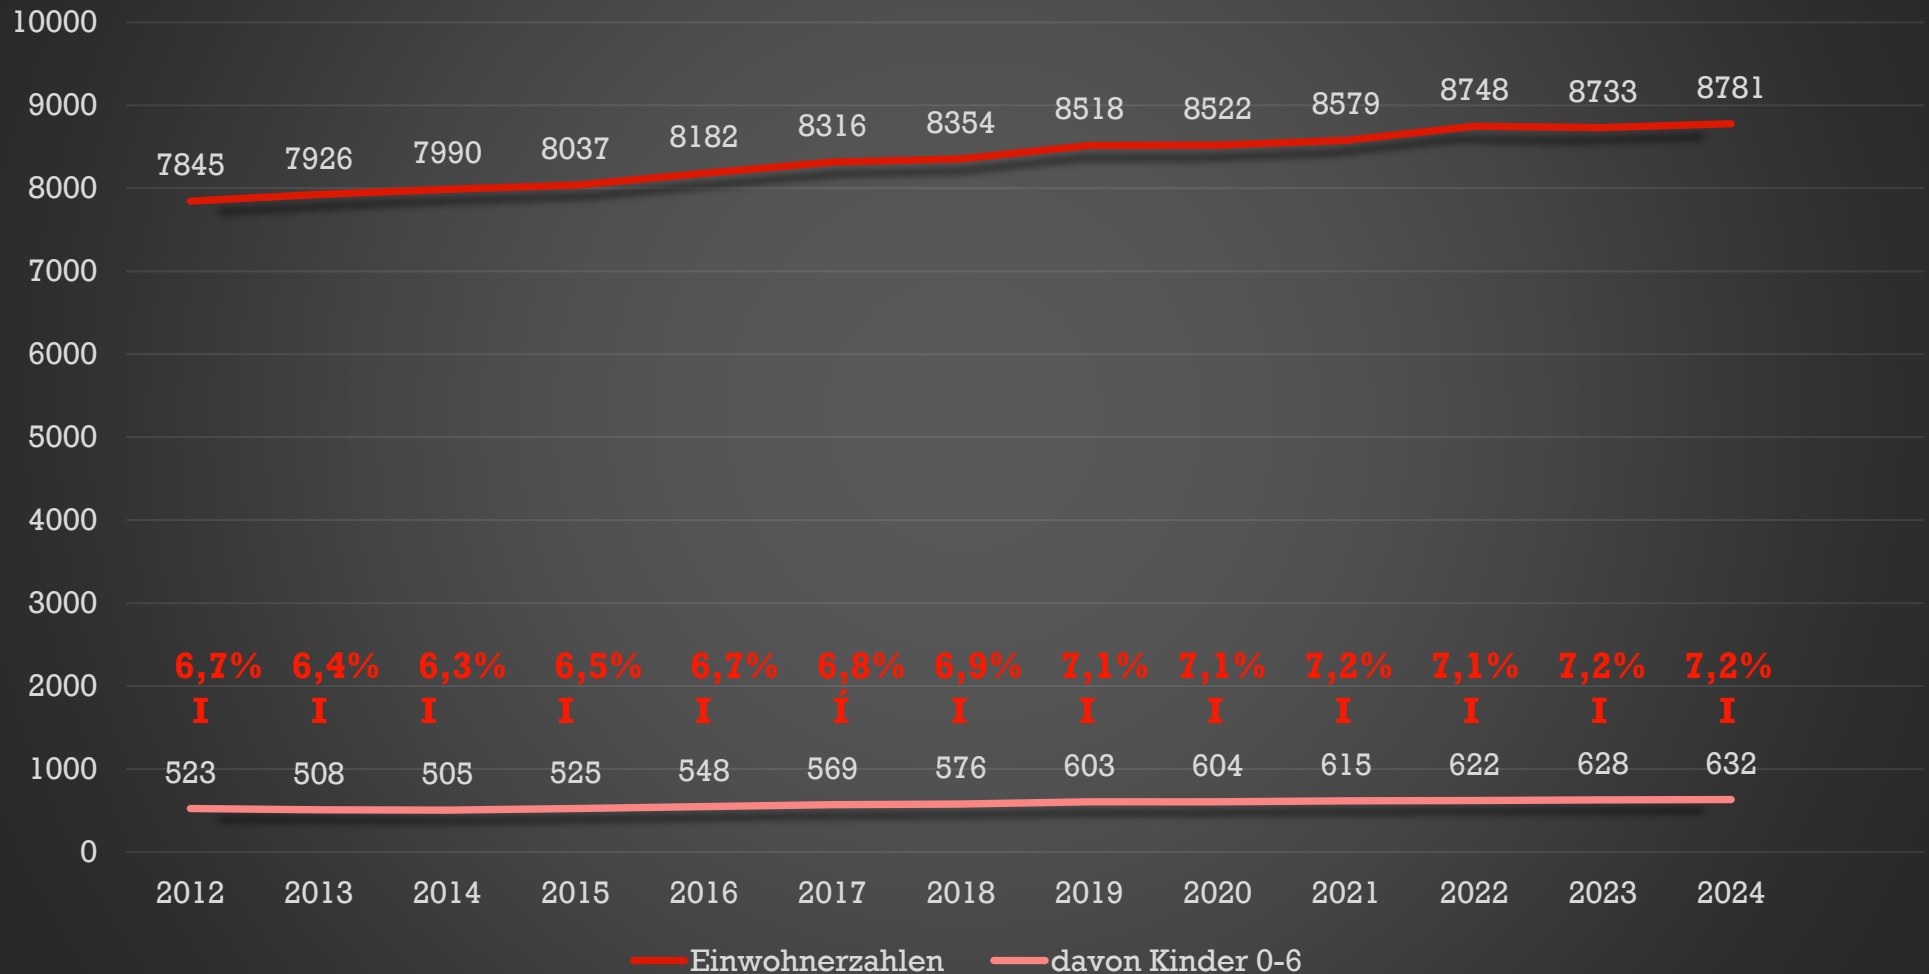

A large red speech bubble graphic with a white outline, pointing towards the bottom left. It is centered on the page and contains the main title and subtitle. The background features a pattern of thin, light gray concentric circles and dashed lines.

Bedarfserhebung 2024

Gemeinde Schemmerhofen

Entwicklung der Einwohnerzahlen Gesamt

01.01.2012 – 29.02.2024

Da der Stichtag seit 22/23 für die Einschulung am 01.06. ist, nutze ich für die Bedarfsberechnung die jeweiligen Daten von 01.06-31.05 für einen Jahrgang. Die Zahlen sind demzufolge nicht identisch mit der Einwohnerzahl eines Kalenderjahres.

Gesamt Kinderzahlen nach Jahrgängen (mit Stichtagregelung)

Jahrgang	Kinder
01.06.2017- 31.05.2018	104
01.06.2018- 31.05.2019	114
01.06.2019- 31.05.2020	83
01.06.2020- 31.05.2021	93
01.06.2021- 31.05.2022	69
01.06.2022- 31.05.2023	114
01.06.2023- 18.01.2024	57

Kinderzahlen nach Jahrgängen in den Ortsteilen/ Übersicht der bestehenden Betreuungsangebote

Schemmerhofen:

Jahrgang	Geburten
01.06.2017- 31.05.2018	45
01.06.2018- 31.05.2019	46
01.06.2019- 31.05.2020	25
01.06.2020- 31.05.2021	38
01.06.2021- 31.05.2022	31
01.06.2022- 31.05.2023	37
01.06.2023- 18.01.2024	19